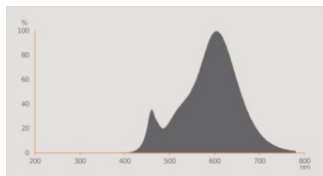

Fotometriske data

Lysstyrke	750 cd
Lumen	350 lm
Nominal effektiv lysstrøm 90°	350 lm
Belysningseffektivitet	77 lm/W
Lumenstrøm ved gennemsnitlig lev	0.70
Farvetemperaturer	Varm hvid
Farvetemperatur	2700 K
Farvegengivelsesindex	80
Lysfarve	827
Standard afvigelse af farvetemperaturen	≤6 sdcM
Nominal topstyrke	750 cd
Lysstrøm vedlig.hold-faktor 6,000	0.80
Flimmerværdi (Pst LM)	1.0
Måleværdi for stroboskopiske effekter (SVM)	0.4

Lystekniske data

Udstrålingsvinkel	36 °
Opvarmningstid (60 %)	< 0.50 s
Opstarttid	< 0.5 s

DIMENSIONER & VÆGT

Total længde	54.00 mm
Diameter	50,00 mm
Maksimum diameter	50 mm
Produktvægt	45,00 g

TEMPERATURER OG DRIFTSBETINGELSER