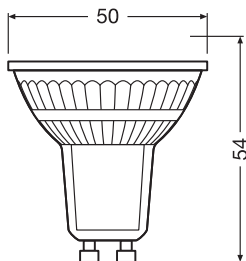

Fotometriske data

Lysstyrke	750 cd
Lumen	350 lm
Nominal effektiv lysstrøm 90°	350 lm
Belysningseffektivitet	77 lm/W
Lumenstrøm ved gennemsnitlig lev	0.70
Farvetemperaturer	Varm hvid
Farvetemperatur	2700 K
Farvegengivelsesindex	80
Lysfarve	827
Standard afvigelse af farvetemperaturen	≤6 sdcM
Nominal topstyrke	750 cd
Lysstrøm vedlig.hold-faktor 6,000	0.80
Flimmerværdi (Pst LM)	1.0
Måleværdi for stroboskopiske effekter (SVM)	0.4

Lystekniske data

Udstrålingsvinkel	36 °
Opvarmningstid (60 %)	< 0.50 s
Opstarttid	< 0.5 s

DIMENSIONER & VÆGT

Total længde	54.00 mm
Diameter	50,00 mm
Maksimum diameter	50 mm
Produktvægt	45,00 g

TEMPERATURER OG DRIFTSBETINGELSER